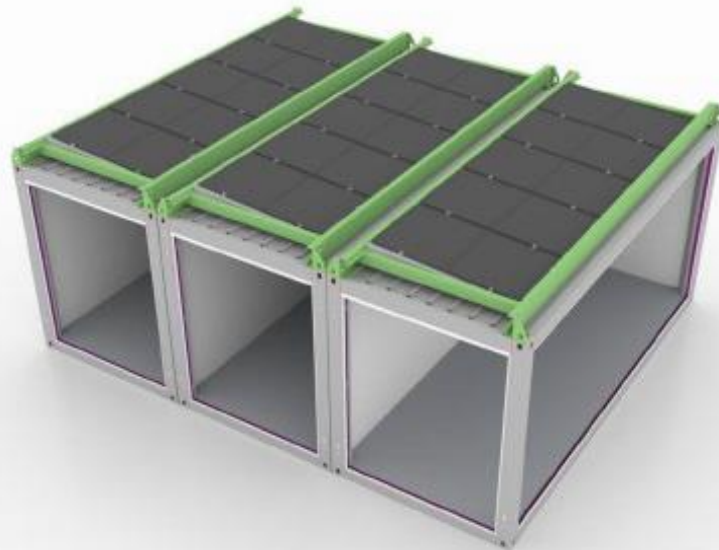

ALGECO SOLAR

Direct zonne-energie vanaf het dak van uw modulaire gebouw.

Economisch & duurzaam.

Met ALGECO Solar voorziet u uw modulaire gebouw van duurzame zonne-energie en verlaagt u zo uw energiekosten en uw CO₂-uitstoot aantoonbaar. De perfecte oplossing, zeker voor het klimaatseizoen met veel zonuren, de verhoogde energiebehoefte voor de koeling van uw gebouw en een gezond binnenklimaat.

Wij adviseren u persoonlijk!

Dakframe met fotovoltaïsche panelen als Plug & Play oplossing bestaande uit:

- ✓ 5 x PV-panelen met een totaal vermogen van maximaal 2.175 watt Piek Stalen
- ✓ Frame met 5% hellingsgraad om de afvoer van regenwater te vergemakkelijken
- ✓ Micro-omvormer
- ✓ Communicatiegateway voor optionele webgebaseerde monitoring en controle

De sterke punten van Algeco Solar

ALGECO SOLAR

Plug & Play

Snelste en eenvoudigste installatie met voorgeïnstalleerde zonnepanelen op een flexibel draagframe voor onmiddellijke inbedrijfstelling. Levering door een gecertificeerd person / gespecialiseerd bedrijf*.

Energiebesparend

Met max. 2.175 Wp produceert ALGECO Solar voldoende zonne-energie om elektriciteit in een unit te leveren. Dit biedt standaardgebruikers een aanzienlijke mate van zelfvoorziening, inclusief verlichting, airconditioning, netwerktechnologie en de voeding voor kantoorwerkstations inclusief pc's, telefoons en printers.